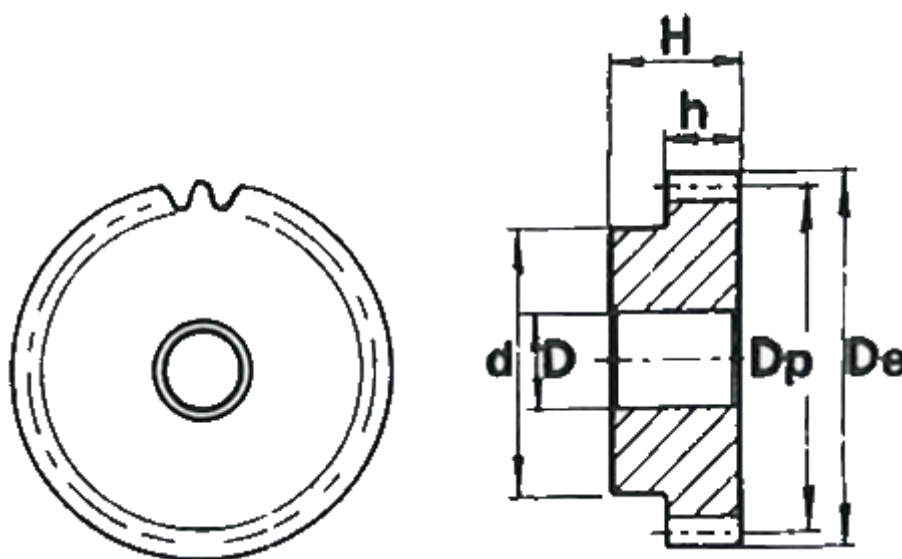

Varenummer: 616501015017
Beskrivelse: Cylindrisk tandhjul med nav
17 tdr. Modul 1,5

Mål

Antal tænder = 17
d = 20
D = 8
De = 28.5
Deling (Pitch) = 4.7124
Dp = 25.5
H = 30
h = 17

Modul = 1.5